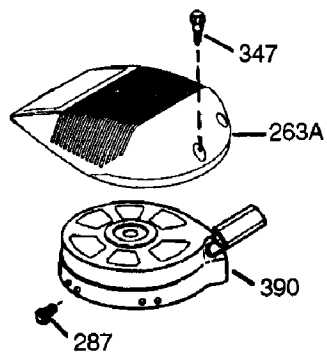

Ref #	Part Number	Qty	Description
400	36062C	1	* Gasket Set (Incl. items marked PK i n notes). Incl. part #'s 27234A (1), 28833 (1), 36005A (1), 36032A (1), 36035 (1), 36048 (1), 36061 (1), 36183 (2), 696088 (1)
416	36085	1	Spark Arrestor Kit (Incl. 417)(Option al)
417	650760	1	Screw, 8-32 x 3/8" (Optional)
420	730225	1	4 Cycle Oil, SAE 30 (Quart)