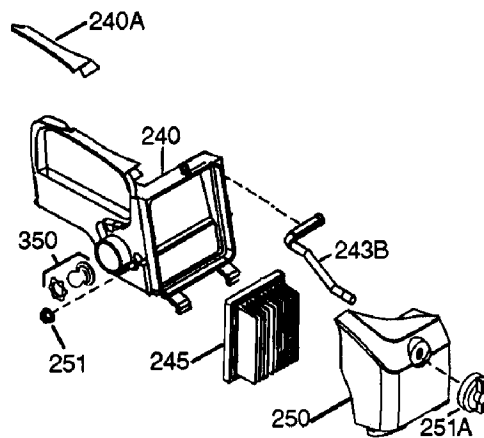

Ref #	Part Number	Qty	Description
400	36062C	1	* Gasket Set (Incl. items marked PK i n notes). Incl. part #'s 27234A (1), 28833 (1), 36005A (1), 36032A (1), 36035 (1), 36048 (1), 36061 (1), 36183 (2), 696088 (1)
416	36085	1	Spark Arrestor Kit (Incl. 417)(Option al)
417	650760	1	Screw, 8-32 x 3/8" (Optional)
420	730225	1	4 Cycle Oil, SAE 30 (Quart)