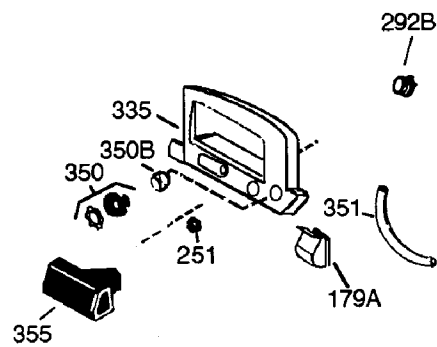

Ref #	Part Number	Qty	Description
400	36062C	1	* Gasket Set (Incl. items marked PK i n notes). Incl. part #'s 27234A (1), 28833 (1), 36005A (1), 36032A (1), 36035 (1), 36048 (1), 36061 (1), 36183 (2), 696088 (1)
416	36085	1	Spark Arrestor Kit (Incl. 417)(Option al)
417	650760	1	Screw, 8-32 x 3/8" (Optional)
420	730225	1	4 Cycle Oil, SAE 30 (Quart)