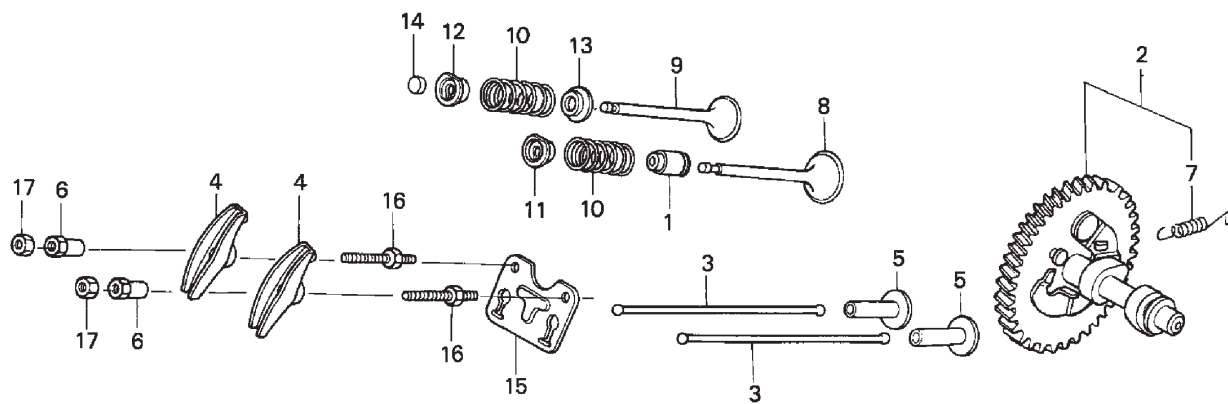

GX390K1 QAA2

CAMSHAFT

Ref #	Part Number	Qty	Description
1	12209-ZE8-003	1	SEAL, VALVE STEM (Honda Code 2089571).
2	14100-ZF6-W01	1	CAMSHAFT ASSY. (Honda Code 5680988).
3	14410-ZE3-013	2	SEE PART DETAILS - PRI; ROD, PUSH (Honda Code 3371804).
4	14431-ZE2-010	2	SEE PART DETAILS - PRI; ARM, VALVE ROCKER (Honda Code 6206254).
5	14441-ZE2-000	2	LIFTER, VALVE (Honda Code 2025609).
6	14451-ZE1-013	2	PIVOT, ROCKER ARM (Honda Code 4300901).
7	14568-ZE1-000	1	SPRING, WEIGHT RETURN (Honda Code 1426907).
8	14711-ZE3-000	1	VALVE, IN. (Honda Code 2107779).
9	14721-ZE3-000	1	VALVE, EX. (Honda Code 2107787).
10	14751-ZE2-003	2	SPRING, VALVE (Honda Code 2025633).
11	14771-ZE2-000	1	RETAINER, IN. VALVE SPRING (Honda Code 2025641).
12	14773-ZE2-000	1	RETAINER, EX. VALVE SPRING (Honda Code 2025658).
13	14775-ZE2-010	1	SEAT, VALVE SPRING (Honda Code 2157485).
14	14781-ZE2-000	1	ROTATOR, VALVE (Honda Code 2025666).
15	14791-ZE2-010	1	SEE PART DETAILS - PRI; PLATE, PUSH ROD GUIDE (Honda Code 3707494).
16	90012-ZE0-010	2	BOLT, PIVOT (8MM) (Honda Code 1756964).
17	90206-ZE1-000	2	NUT, PIVOT ADJ. (Honda Code 1431287).