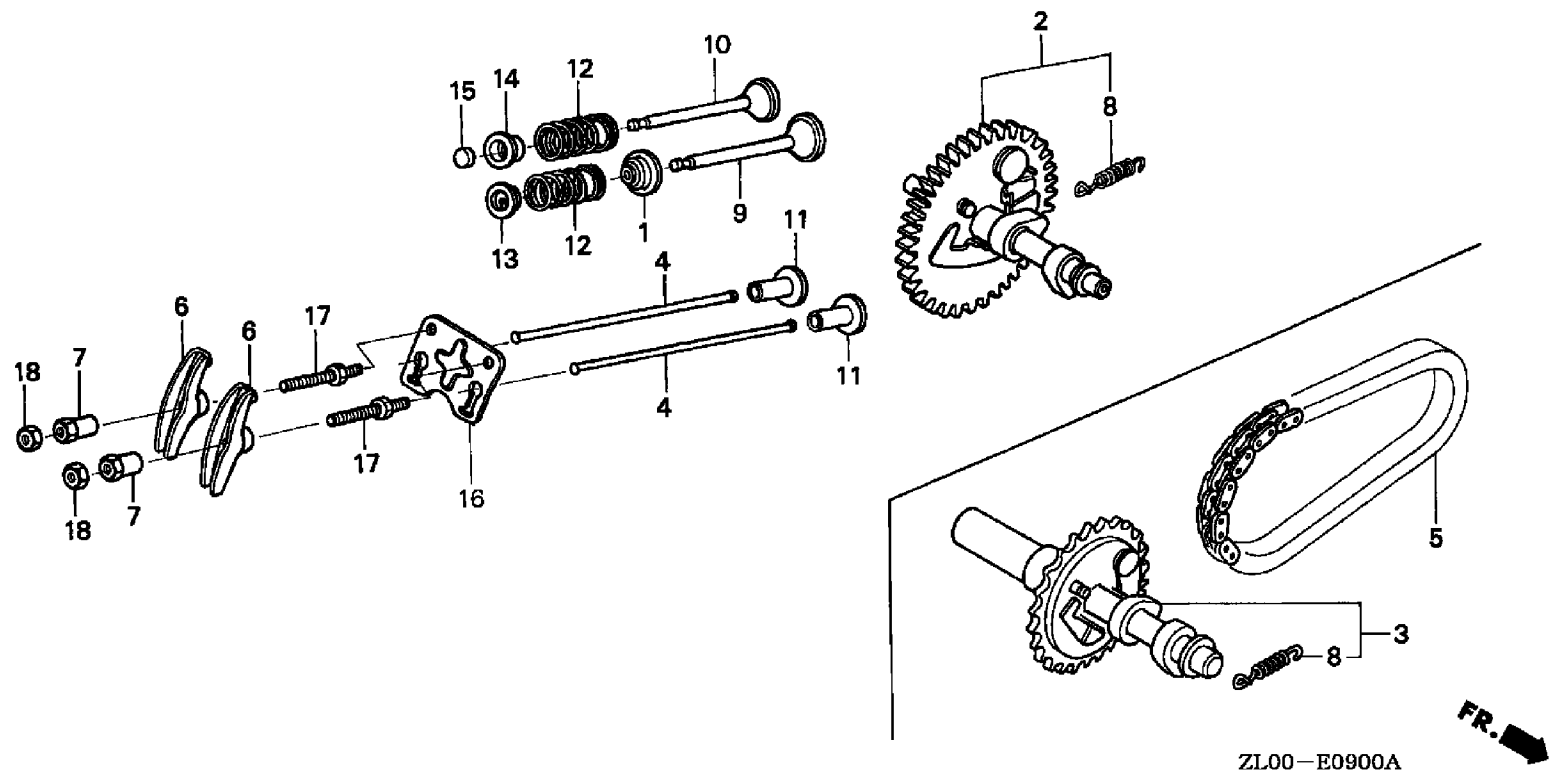

ZL00-E0900A

Ref #	Part Number	Qty	Description
1	12209-ZH8-003	1	SEAL, VALVE STEM Use from Engine SN 1646761. (Honda Code 6854335).
1	12209-ZL0-003	1	SEAL, VALVE STEM Use up to Engine SN 1646760. (Honda Code 4742748).
2	14100-ZL0-000	1	CAMSHAFT ASSY. (Honda Code 4742920).
4	14410-ZE1-010	2	SEE PART DETAILS - PRI; ROD, PUSH (Honda Code 3352655).
6	14431-ZE1-000	2	ARM, VALVE ROCKER (Honda Code 1426824).
7	14451-ZE1-013	2	SEE PART DETAILS - PRI; PIVOT, ROCKER ARM (Honda Code 4300901).
8	14568-ZE1-000	1	SPRING, WEIGHT RETURN (Honda Code 1426907).
9	14711-ZF1-000	1	SEE PART DETAILS - PRI; VALVE, IN. (Honda Code 3683455).
10	14721-ZF1-000	1	VALVE, EX. (Honda Code 3683463).
11	14731-ZL0-000	2	LIFTER, VALVE (Honda Code 4742946).
12	14751-ZF1-000	2	SPRING, VALVE (Honda Code 3683489).
13	14771-ZE1-000	1	SEE PART DETAILS - PRI; RETAINER, IN. VALVE SPRING (Honda Code 1426980).
14	14773-ZE1-000	1	RETAINER, EX. VALVE SPRING (Honda Code 1426998).
15	14781-ZE1-000	1	ROTATOR, VALVE (Honda Code 1427004).
16	14791-ZE1-010	1	PLATE, PUSH ROD GUIDE (Honda Code 1899947).
17	90012-ZE0-010	2	BOLT, PIVOT (8MM) (Honda Code 1756964).
18	90206-ZE1-000	2	NUT, PIVOT ADJ. (Honda Code 1431287).