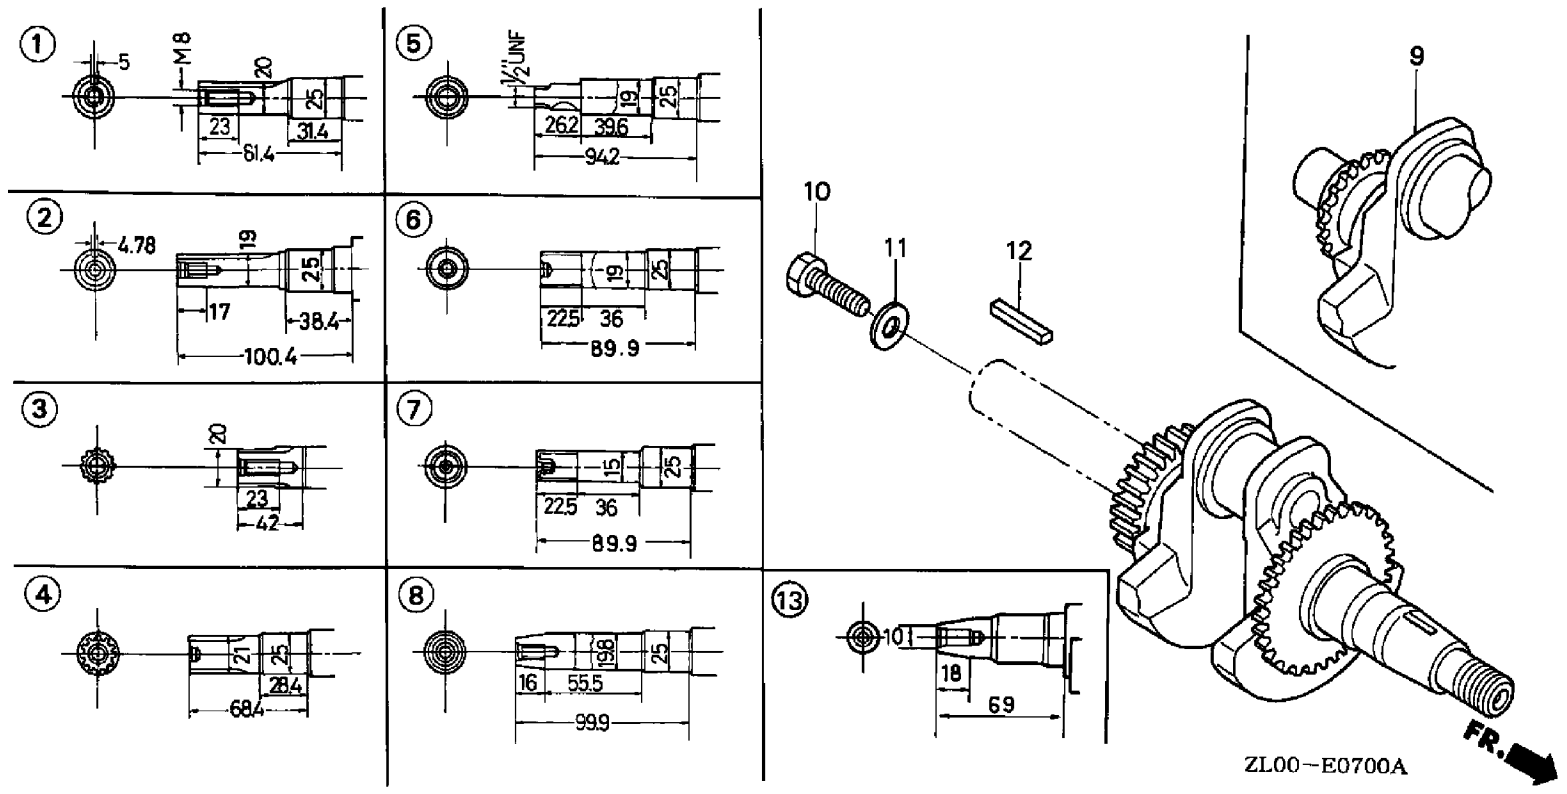

Ref #	Part Number	Qty	Description
2	13310-ZL0-600	1	CRANKSHAFT (Q-TYPE) (Honda Code 4742862).
12	90745-ZE1-600	1	KEY (4.78X4.78X38) (Honda Code 1441062).