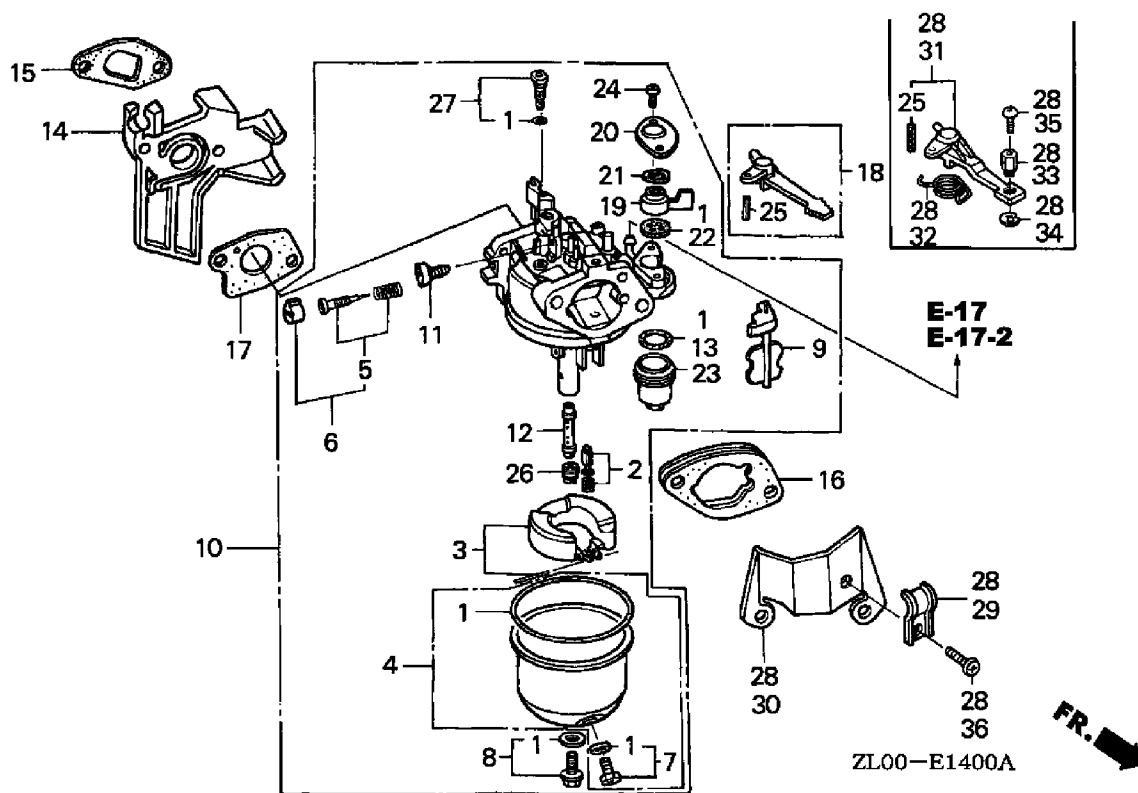

ZL00-E0900A

Ref #	Part Number	Qty	Description
1	12209-ZH8-003	1	SEAL, VALVE STEM Use from Engine SN 1646761. (Honda Code 6854335).
1	12209-ZL0-003	1	SEAL, VALVE STEM Use up to Engine SN 1646760. (Honda Code 4742748).
2	14100-ZL0-000	1	CAMSHAFT ASSY. (Honda Code 4742920).
4	14410-ZE1-010	2	SEE PART DETAILS - PRI; ROD, PUSH (Honda Code 3352655).
6	14431-ZE1-000	2	ARM, VALVE ROCKER (Honda Code 1426824).
7	14451-ZE1-013	2	SEE PART DETAILS - PRI; PIVOT, ROCKER ARM (Honda Code 4300901).
8	14568-ZE1-000	1	SPRING, WEIGHT RETURN (Honda Code 1426907).
9	14711-ZF1-000	1	SEE PART DETAILS - PRI; VALVE, IN. (Honda Code 3683455).
10	14721-ZF1-000	1	VALVE, EX. (Honda Code 3683463).
11	14731-ZL0-000	2	LIFTER, VALVE (Honda Code 4742946).
12	14751-ZF1-000	2	SPRING, VALVE (Honda Code 3683489).
13	14771-ZE1-000	1	SEE PART DETAILS - PRI; RETAINER, IN. VALVE SPRING (Honda Code 1426980).
14	14773-ZE1-000	1	RETAINER, EX. VALVE SPRING (Honda Code 1426998).
15	14781-ZE1-000	1	ROTATOR, VALVE (Honda Code 1427004).
16	14791-ZE1-010	1	PLATE, PUSH ROD GUIDE (Honda Code 1899947).
17	90012-ZE0-010	2	BOLT, PIVOT (8MM) (Honda Code 1756964).
18	90206-ZE1-000	2	NUT, PIVOT ADJ. (Honda Code 1431287).

Ref #	Part Number	Qty	Description
22	16957-ZE1-812	1	SEE PART DETAILS - PRI; GASKET, VALVE (Honda Code 3440708).
23	16967-ZE0-811	1	CUP, FUEL STRAINER (Honda Code 1441583).
24	93500-03006-0H	2	SEE PART DETAILS - PRI; SCREW, PAN (3X6) Use from Engine SN BE64B B. (Honda Code 0561654).
24	93500-03008-0G	2	SEE PART DETAILS - PRI; SCREW, PAN (3X8) Use up to Engine SN BE64B A. (Honda Code 0420505).
25	94305-20122	1	PIN, SPRING (2X12) (Honda Code 1441591).
26	99101-ZH8-0680	1	JET, MAIN (#68) (Optional). (Honda Code 5519996).
26	99101-ZH8-0700	1	JET, MAIN (#70) (Optional). (Honda Code 5427505).
26	99101-ZH8-0720	1	JET, MAIN (#72) (Honda Code 6056139).
27	99204-ZA0-0450	1	JET SET, PILOT (#45) (Honda Code 2060465).