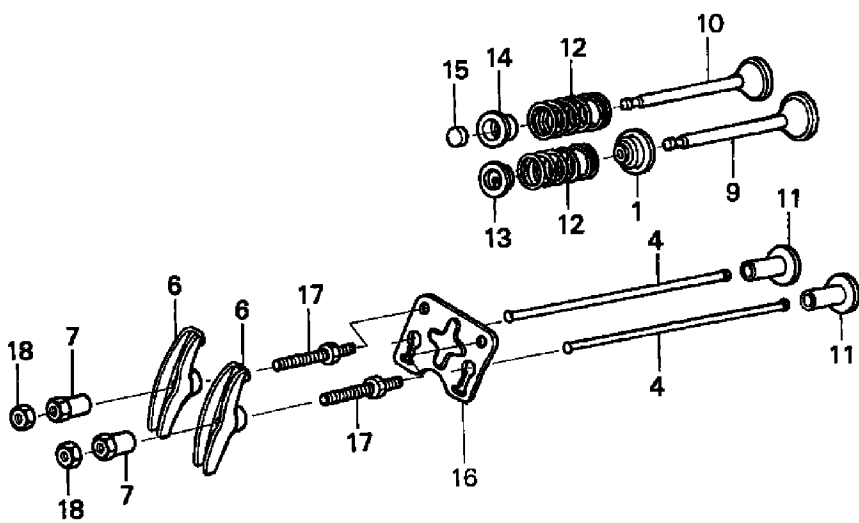

ZL00-E0900A

FR.

Ref #	Part Number	Qty	Description
1	12209-ZH8-003	1	SEAL, VALVE STEM Use from Engine SN 1646761. (Honda Code 6854335).
1	12209-ZL0-003	1	SEAL, VALVE STEM Use up to Engine SN 1646760. (Honda Code 4742748).
2	14100-ZL0-000	1	CAMSHAFT ASSY. (Honda Code 4742920).
4	14410-ZE1-010	2	SEE PART DETAILS - PRI; ROD, PUSH (Honda Code 3352655).
6	14431-ZE1-000	2	ARM, VALVE ROCKER (Honda Code 1426824).
7	14451-ZE1-013	2	SEE PART DETAILS - PRI; PIVOT, ROCKER ARM (Honda Code 4300901).
8	14568-ZE1-000	1	SPRING, WEIGHT RETURN (Honda Code 1426907).
9	14711-ZF1-000	1	SEE PART DETAILS - PRI; VALVE, IN. (Honda Code 3683455).
10	14721-ZF1-000	1	VALVE, EX. (Honda Code 3683463).
11	14731-ZL0-000	2	LIFTER, VALVE (Honda Code 4742946).
12	14751-ZF1-000	2	SPRING, VALVE (Honda Code 3683489).
13	14771-ZE1-000	1	SEE PART DETAILS - PRI; RETAINER, IN. VALVE SPRING (Honda Code 1426980).
14	14773-ZE1-000	1	RETAINER, EX. VALVE SPRING (Honda Code 1426998).
15	14781-ZE1-000	1	ROTATOR, VALVE (Honda Code 1427004).
16	14791-ZE1-010	1	PLATE, PUSH ROD GUIDE (Honda Code 1899947).
17	90012-ZE0-010	2	BOLT, PIVOT (8MM) (Honda Code 1756964).
18	90206-ZE1-000	2	NUT, PIVOT ADJ. (Honda Code 1431287).