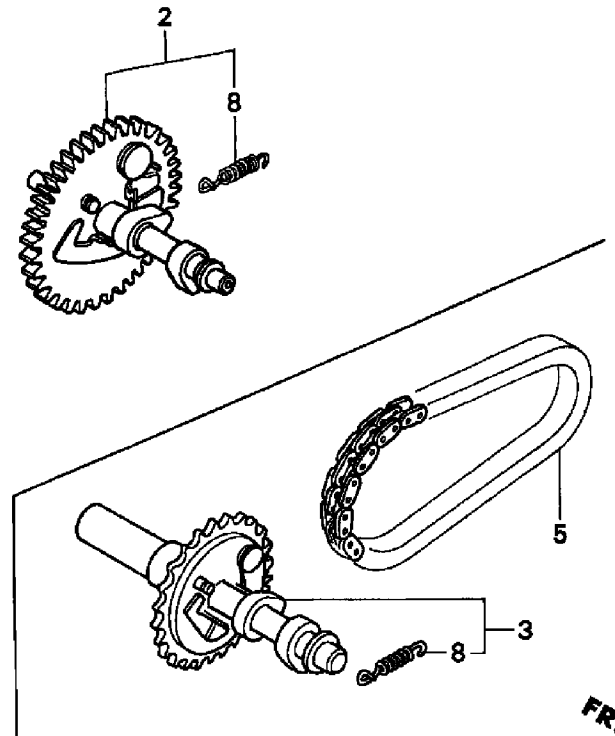

ZL00-E0900A

FR.

Ref #	Part Number	Qty	Description
1	12209-ZH8-003	1	SEAL, VALVE STEM Use from Engine SN 1646761. (Honda Code 6854335).
1	12209-ZL0-003	1	SEAL, VALVE STEM Use up to Engine SN 1646760. (Honda Code 4742748).
2	14100-ZL0-000	1	CAMSHAFT ASSY. (Honda Code 4742920).
4	14410-ZE1-010	2	SEE PART DETAILS - PRI; ROD, PUSH (Honda Code 3352655).
6	14431-ZE1-000	2	ARM, VALVE ROCKER (Honda Code 1426824).
7	14451-ZE1-013	2	SEE PART DETAILS - PRI; PIVOT, ROCKER ARM (Honda Code 4300901).
8	14568-ZE1-000	1	SPRING, WEIGHT RETURN (Honda Code 1426907).
9	14711-ZF1-000	1	SEE PART DETAILS - PRI; VALVE, IN. (Honda Code 3683455).
10	14721-ZF1-000	1	VALVE, EX. (Honda Code 3683463).
11	14731-ZL0-000	2	LIFTER, VALVE (Honda Code 4742946).
12	14751-ZF1-000	2	SPRING, VALVE (Honda Code 3683489).
13	14771-ZE1-000	1	SEE PART DETAILS - PRI; RETAINER, IN. VALVE SPRING (Honda Code 1426980).
14	14773-ZE1-000	1	RETAINER, EX. VALVE SPRING (Honda Code 1426998).
15	14781-ZE1-000	1	ROTATOR, VALVE (Honda Code 1427004).
16	14791-ZE1-010	1	PLATE, PUSH ROD GUIDE (Honda Code 1899947).
17	90012-ZE0-010	2	BOLT, PIVOT (8MM) (Honda Code 1756964).
18	90206-ZE1-000	2	NUT, PIVOT ADJ. (Honda Code 1431287).