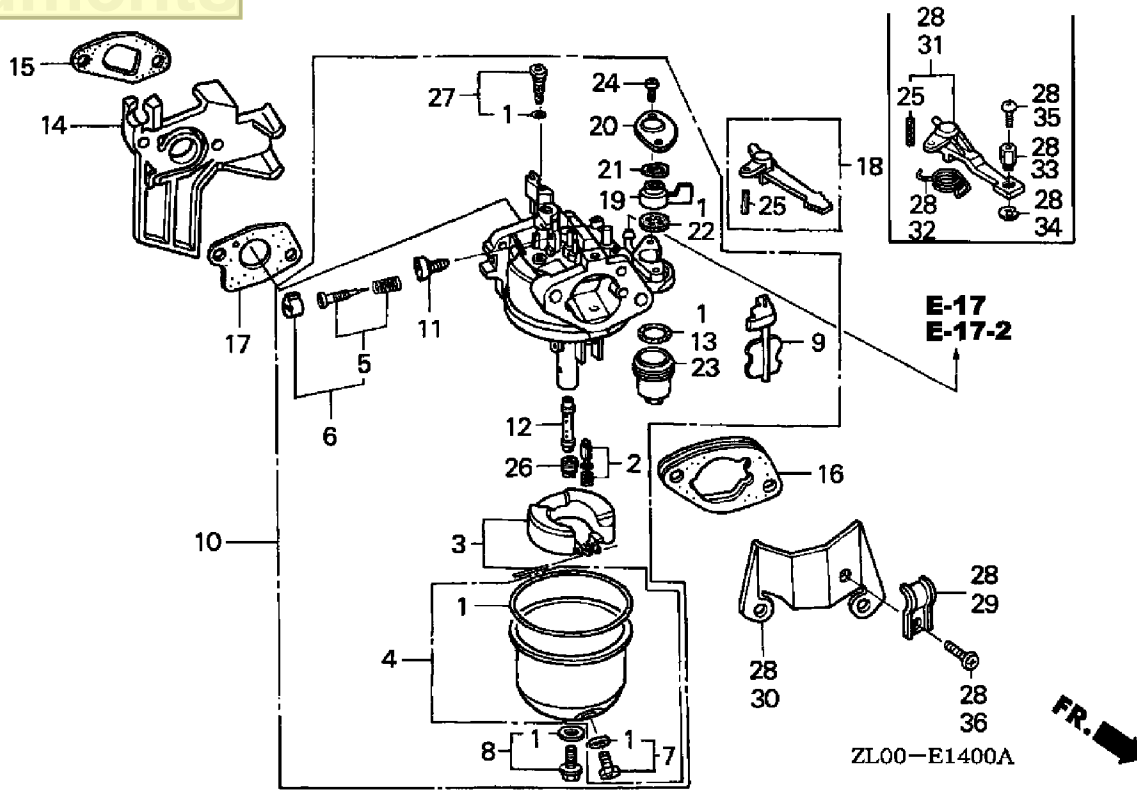

ZL00-E0900A

FR.

Ref #	Part Number	Qty	Description
1	12209-ZH8-003	1	SEAL, VALVE STEM Use from Engine SN 1646761. (Honda Code 6854335).
1	12209-ZL0-003	1	SEAL, VALVE STEM Use up to Engine SN 1646760. (Honda Code 4742748).
2	14100-ZL0-000	1	CAMSHAFT ASSY. (Honda Code 4742920).
4	14410-ZE1-010	2	SEE PART DETAILS - PRI; ROD, PUSH (Honda Code 3352655).
6	14431-ZE1-000	2	ARM, VALVE ROCKER (Honda Code 1426824).
7	14451-ZE1-013	2	SEE PART DETAILS - PRI; PIVOT, ROCKER ARM (Honda Code 4300901).
8	14568-ZE1-000	1	SPRING, WEIGHT RETURN (Honda Code 1426907).
9	14711-ZF1-000	1	SEE PART DETAILS - PRI; VALVE, IN. (Honda Code 3683455).
10	14721-ZF1-000	1	VALVE, EX. (Honda Code 3683463).
11	14731-ZL0-000	2	LIFTER, VALVE (Honda Code 4742946).
12	14751-ZF1-000	2	SPRING, VALVE (Honda Code 3683489).
13	14771-ZE1-000	1	SEE PART DETAILS - PRI; RETAINER, IN. VALVE SPRING (Honda Code 1426980).
14	14773-ZE1-000	1	RETAINER, EX. VALVE SPRING (Honda Code 1426998).
15	14781-ZE1-000	1	ROTATOR, VALVE (Honda Code 1427004).
16	14791-ZE1-010	1	PLATE, PUSH ROD GUIDE (Honda Code 1899947).
17	90012-ZE0-010	2	BOLT, PIVOT (8MM) (Honda Code 1756964).
18	90206-ZE1-000	2	NUT, PIVOT ADJ. (Honda Code 1431287).