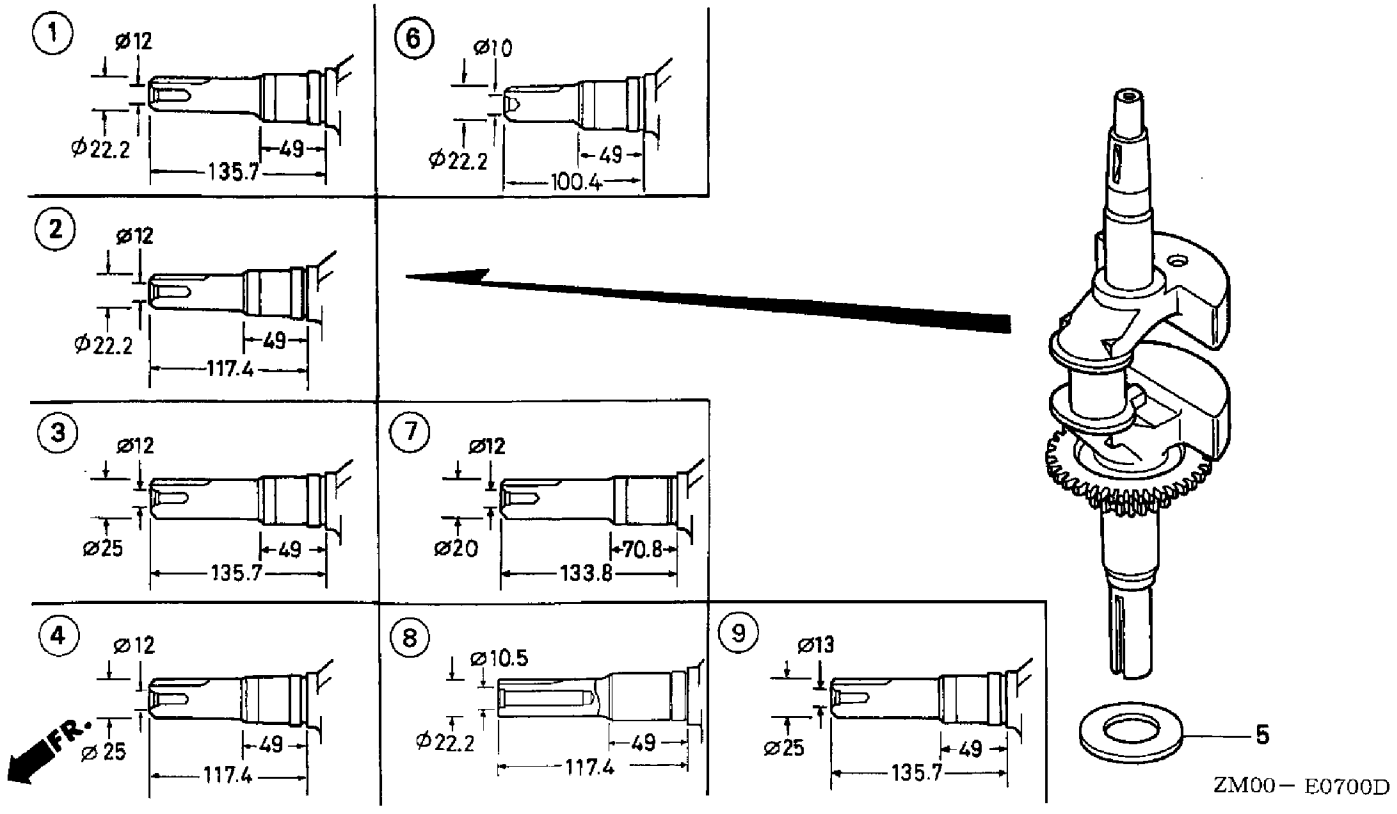

FR.

ZM00-E2201B

Ref #	Part Number	Qty	Description
1	16551-ZM0-010	1	SEE PART DETAILS - PRI; ARM, GOVERNOR (Honda Code 6869630).
2	16555-ZM1-000	1	ROD, GOVERNOR (Honda Code 5720305).
3	16561-ZM1-V30	1	SPRING, GOVERNOR (Honda Code 6315733).
4	16562-ZM1-000	1	SPRING, THROTTLE RETURN (Honda Code 5720321).
5	16574-ZE1-000	1	SPRING, LEVER (Honda Code 1427384).
6	16575-ZE2-W00	1	WASHER, CONTROL LEVER (Honda Code 3678679).
7	16577-ZM0-V30	1	PLATE, LEVER CENTER (Honda Code 6315741).
8	16578-ZE1-000	1	SPACER, CONTROL LEVER (Honda Code 1427400).
9	16580-ZM0-V30	1	BASE, CONTROL (Honda Code 6315758).
10	16612-ZM0-V30	1	LEVER, CHOKE (Honda Code 6315766).
11	16674-ZM0-V30	1	ROD, CHOKE (Honda Code 6315774).
12	17272-ZC3-300	1	COLLAR, IN. JOINT (Honda Code 2730919).
13	35120-ZL8-003	1	SWITCH ASSY., ENGINE STOP (N.O) (Honda Code 5611520).
14	87532-ZM0-V30	1	MARK, THROTTLE INDICATION (Honda Code 6315832).
15	90015-ZE5-010	1	SEE PART DETAILS - PRI; BOLT, GOVERNOR ARM (Honda Code 2418671).
16	90016-ZE8-000	1	BOLT, FLANGE (6X45) (Honda Code 2488187).
17	90016-ZM0-V30	1	BOLT, SPECIAL (6X45) (Honda Code 6315840).
18	90114-SA0-000	1	NUT, SELF-LOCK (6MM) (Honda Code 1410182).
19	90136-SM4-901	1	NUT, SELF-LOCK (5MM) (Honda Code 3596095).
20	93892-04012-00	1	SEE PART DETAILS - PRI; SCREW-WASHER (4X12) (Honda Code 0485946).
21	94050-06000	1	SEE PART DETAILS - PRI; NUT, FLANGE (6MM) (Honda Code 0471623).
22	94103-04000	1	WASHER, PLAIN (4MM) (Honda Code 1510361).