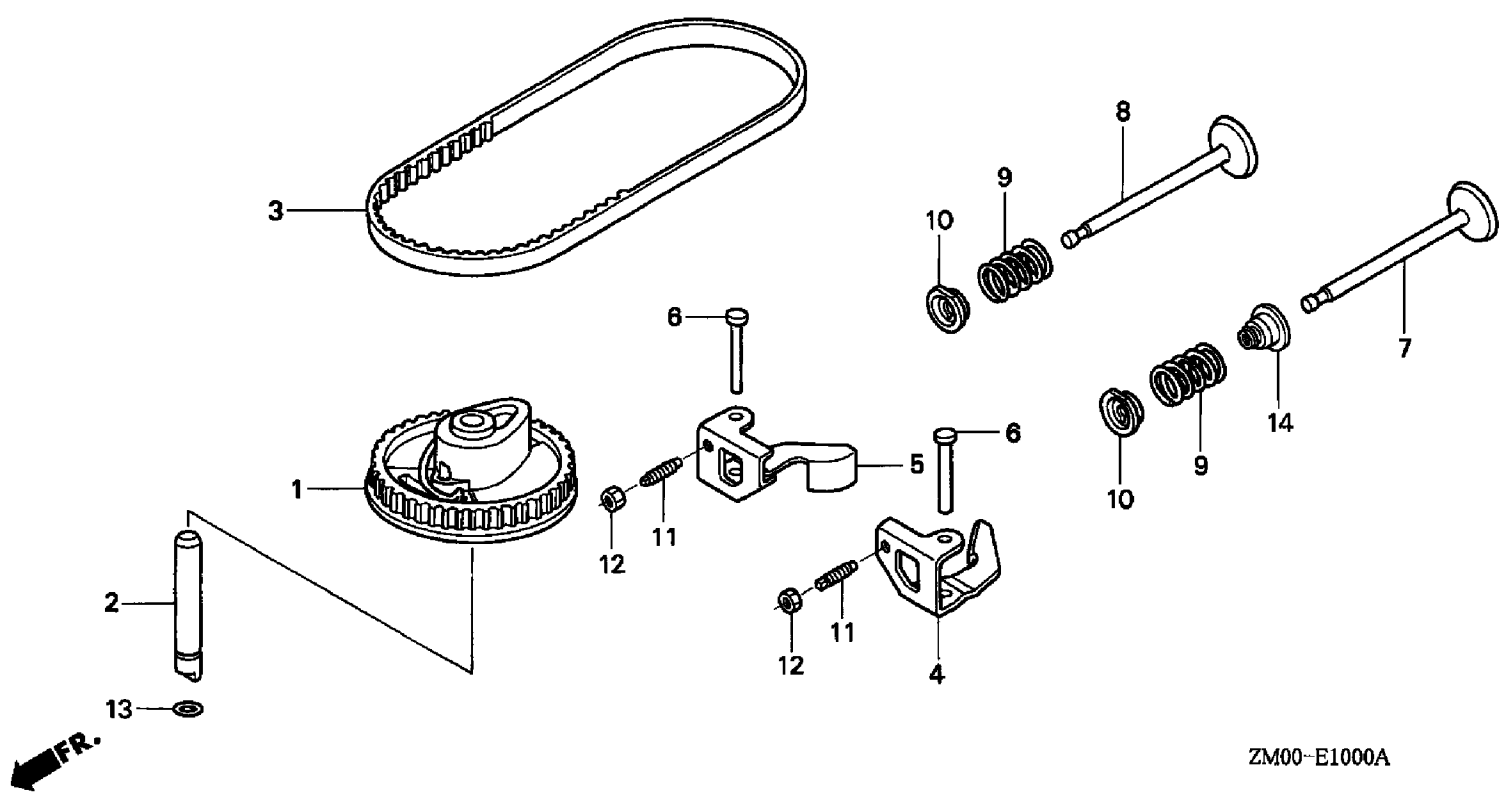

ZM00-E1000A

Ref #	Part Number	Qty	Description
1	14320-ZL8-000	1	SEE PART DETAILS - SUP; PULLEY, CAMSHAFT (Honda Code 5580055).
1	14320-ZL8-010	1	SEE PART DETAILS - PRI; PULLEY, CAMSHAFT (Honda Code 7049679).
2	14324-ZL8-000	1	SHAFT, CAM PULLEY (Honda Code 5580063).
3	14400-ZL9-003	1	SEE PART DETAILS - SUP; BELT, TIMING (79HU7 G-200) (Honda Code 5720271).
3	14400-ZL9-013	1	SEE PART DETAILS - PRI; BELT, TIMING (79HU7 G-200) (Honda Code 7050727).
4	14431-ZL8-000	1	ARM, IN. VALVE ROCKER (Honda Code 5580089).
5	14441-ZL8-000	1	ARM, EX. VALVE ROCKER (Honda Code 5580097).
6	14461-ZL8-000	2	SHAFT, ROCKER ARM (Honda Code 5580105).
7	14711-ZL8-000	1	VALVE, IN. (Honda Code 5580113).
8	14721-ZL8-000	1	VALVE, EX. (Honda Code 5580121).
9	14751-ZL8-000	2	SPRING, VALVE (Honda Code 5580139).
10	14771-ZE1-000	2	SEE PART DETAILS - PRI; RETAINER, IN. VALVE SPRING (Honda Code 1426980).
11	90012-333-000	2	SCREW, TAPPET ADJ. (Honda Code 0294819).
12	90206-001-000	2	NUT, TAPPET ADJ. (Honda Code 0004598).
13	91301-ZM0-V31	1	O-RING (6.8X1.9) (Honda Code 6315873).
14	12209-ZM0-003	1	SEAL, VALVE STEM Use from Engine SN 1623460. (Honda Code 6839831).