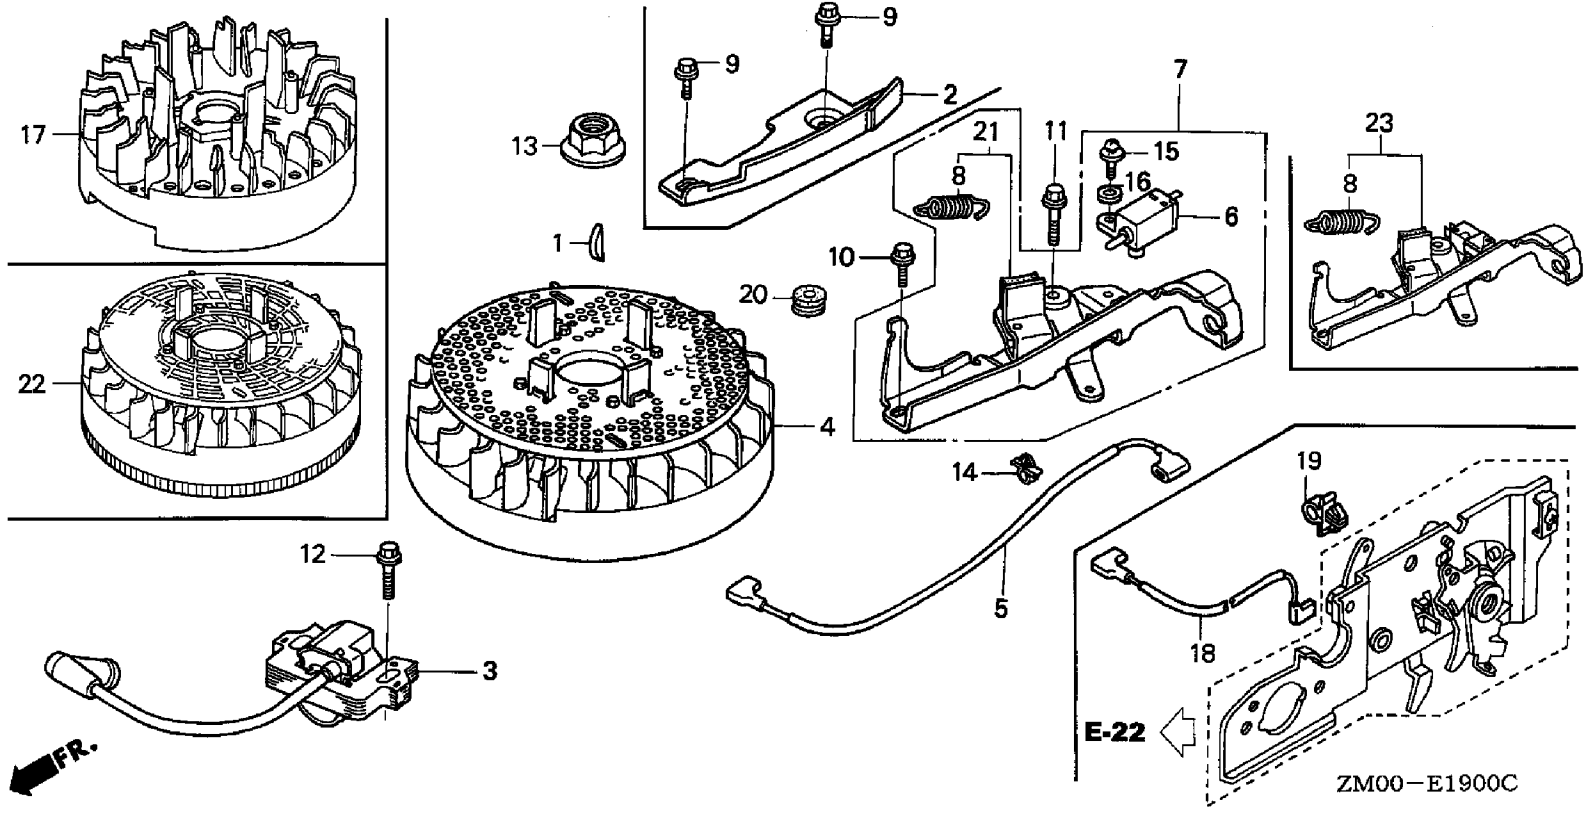

Ref #	Part Number	Qty	Description
1	13331-357-000	1	KEY, SPECIAL WOODRUFF (25X18) (Honda Code 0348433).
2	19612-ZM0-J20	1	PLATE, SIDE Use from Engine SN 1623728. (Honda Code 6648182).
2	19612-ZM0-000	1	PLATE, SIDE Use up to Engine SN 1623727. (Honda Code 6315782).
3	30500-ZL8-004	1	COIL ASSY., IGNITION (Honda Code 5580659).
5	32195-ZM0-800	1	WIRE, STOP SWITCH (Honda Code 6315816).
9	90013-883-000	2	SEE PART DETAILS - PRI; BOLT, FLANGE (6X12) (CT200) (Honda Code 0636845).
12	90022-888-010	1	BOLT, FLANGE (6X20) (CT200) (Honda Code 0671552).
13	90201-878-003	1	NUT, SPECIAL (14MM) (Honda Code 0442038).
14	90681-959-003	1	CLIP, CABLE (A) (Honda Code 1824630).
17	31110-ZL9-003	1	FLYWHEEL (Honda Code 5819644).