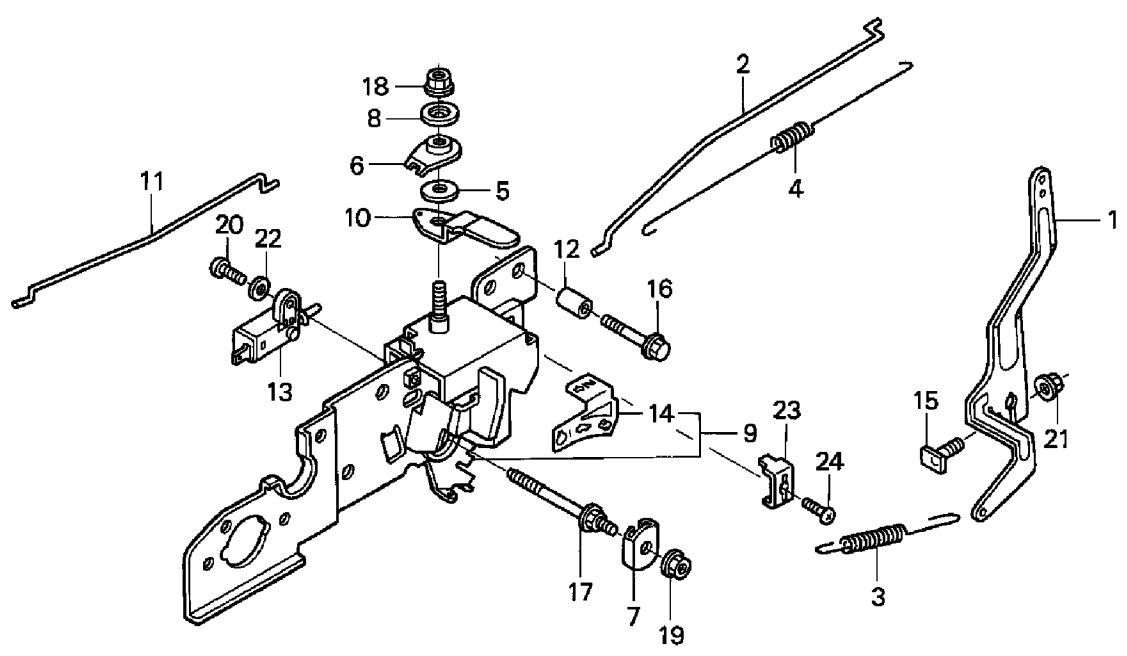

FR.

ZM00-E2201B

Ref #	Part Number	Qty	Description
1	16551-ZM0-010	1	SEE PART DETAILS - PRI; ARM, GOVERNOR (Honda Code 6869630).
2	16555-ZM1-000	1	ROD, GOVERNOR (Honda Code 5720305).
3	16561-ZM1-V30	1	SPRING, GOVERNOR (Honda Code 6315733).
4	16562-ZM1-000	1	SPRING, THROTTLE RETURN (Honda Code 5720321).
5	16574-ZE1-000	1	SPRING, LEVER (Honda Code 1427384).
6	16575-ZE2-W00	1	WASHER, CONTROL LEVER (Honda Code 3678679).
7	16577-ZM0-V30	1	PLATE, LEVER CENTER (Honda Code 6315741).
8	16578-ZE1-000	1	SPACER, CONTROL LEVER (Honda Code 1427400).
9	16580-ZM0-V30	1	BASE, CONTROL (Honda Code 6315758).
10	16612-ZM0-V30	1	LEVER, CHOKE (Honda Code 6315766).
11	16674-ZM0-V30	1	ROD, CHOKE (Honda Code 6315774).
12	17272-ZC3-300	1	COLLAR, IN. JOINT (Honda Code 2730919).
13	35120-ZL8-003	1	SWITCH ASSY., ENGINE STOP (N.O) (Honda Code 5611520).
14	87532-ZM0-V30	1	MARK, THROTTLE INDICATION (Honda Code 6315832).
15	90015-ZE5-010	1	SEE PART DETAILS - PRI; BOLT, GOVERNOR ARM (Honda Code 2418671).
16	90016-ZE8-000	1	BOLT, FLANGE (6X45) (Honda Code 2488187).
17	90016-ZM0-V30	1	BOLT, SPECIAL (6X45) (Honda Code 6315840).
18	90114-SA0-000	1	NUT, SELF-LOCK (6MM) (Honda Code 1410182).
19	90136-SM4-901	1	NUT, SELF-LOCK (5MM) (Honda Code 3596095).
20	93892-04012-00	1	SEE PART DETAILS - PRI; SCREW-WASHER (4X12) (Honda Code 0485946).
21	94050-06000	1	SEE PART DETAILS - PRI; NUT, FLANGE (6MM) (Honda Code 0471623).
22	94103-04000	1	WASHER, PLAIN (4MM) (Honda Code 1510361).