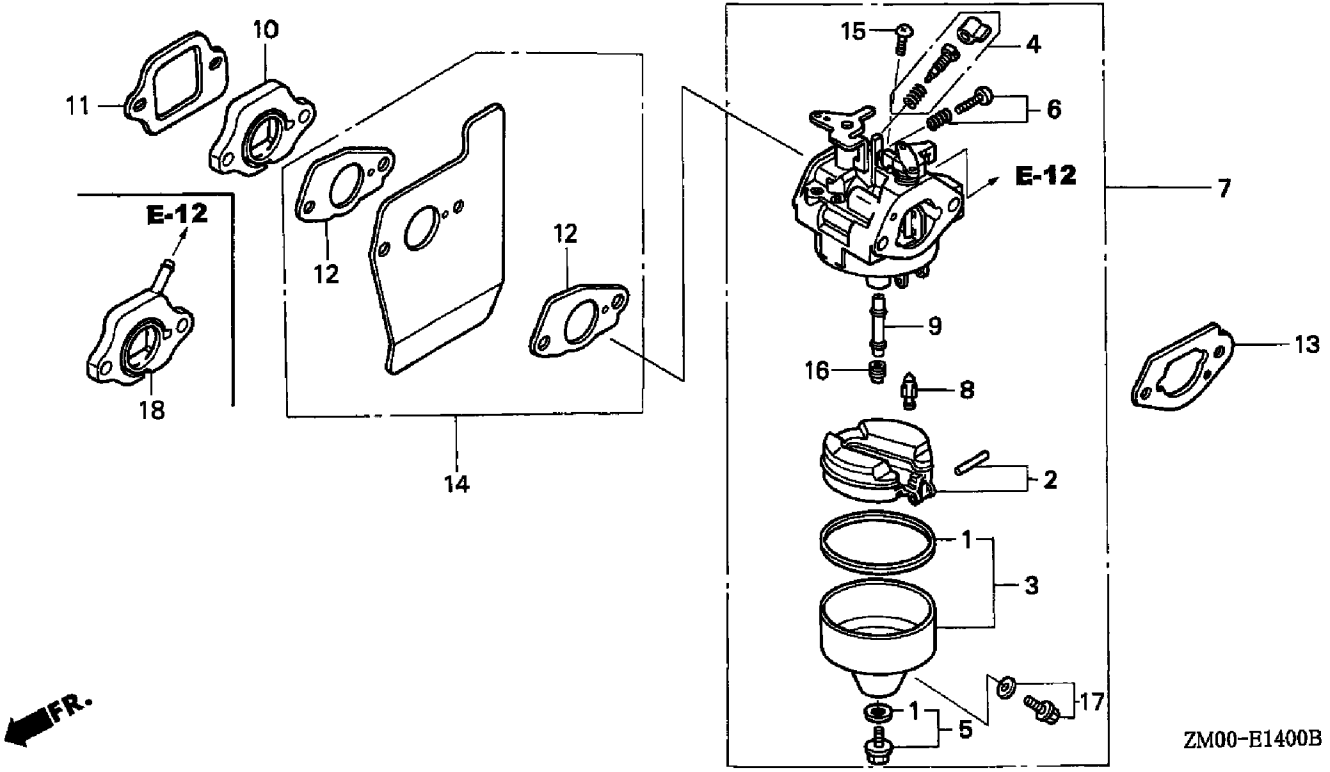

ZM00-E1000A

Ref #	Part Number	Qty	Description
1	14320-ZL8-000	1	SEE PART DETAILS - SUP; PULLEY, CAMSHAFT (Honda Code 5580055).
1	14320-ZL8-010	1	SEE PART DETAILS - PRI; PULLEY, CAMSHAFT (Honda Code 7049679).
2	14324-ZL8-000	1	SHAFT, CAM PULLEY (Honda Code 5580063).
3	14400-ZL9-003	1	SEE PART DETAILS - SUP; BELT, TIMING (79HU7 G-200) (Honda Code 5720271).
3	14400-ZL9-013	1	SEE PART DETAILS - PRI; BELT, TIMING (79HU7 G-200) (Honda Code 7050727).
4	14431-ZL8-000	1	ARM, IN. VALVE ROCKER (Honda Code 5580089).
5	14441-ZL8-000	1	ARM, EX. VALVE ROCKER (Honda Code 5580097).
6	14461-ZL8-000	2	SHAFT, ROCKER ARM (Honda Code 5580105).
7	14711-ZL8-000	1	VALVE, IN. (Honda Code 5580113).
8	14721-ZL8-000	1	VALVE, EX. (Honda Code 5580121).
9	14751-ZL8-000	2	SPRING, VALVE (Honda Code 5580139).
10	14771-ZE1-000	2	SEE PART DETAILS - PRI; RETAINER, IN. VALVE SPRING (Honda Code 1426980).
11	90012-333-000	2	SCREW, TAPPET ADJ. (Honda Code 0294819).
12	90206-001-000	2	NUT, TAPPET ADJ. (Honda Code 0004598).
13	91301-ZM0-V31	1	O-RING (6.8X1.9) (Honda Code 6315873).
14	12209-ZM0-003	1	SEAL, VALVE STEM Use from Engine SN 1623460. (Honda Code 6839831).