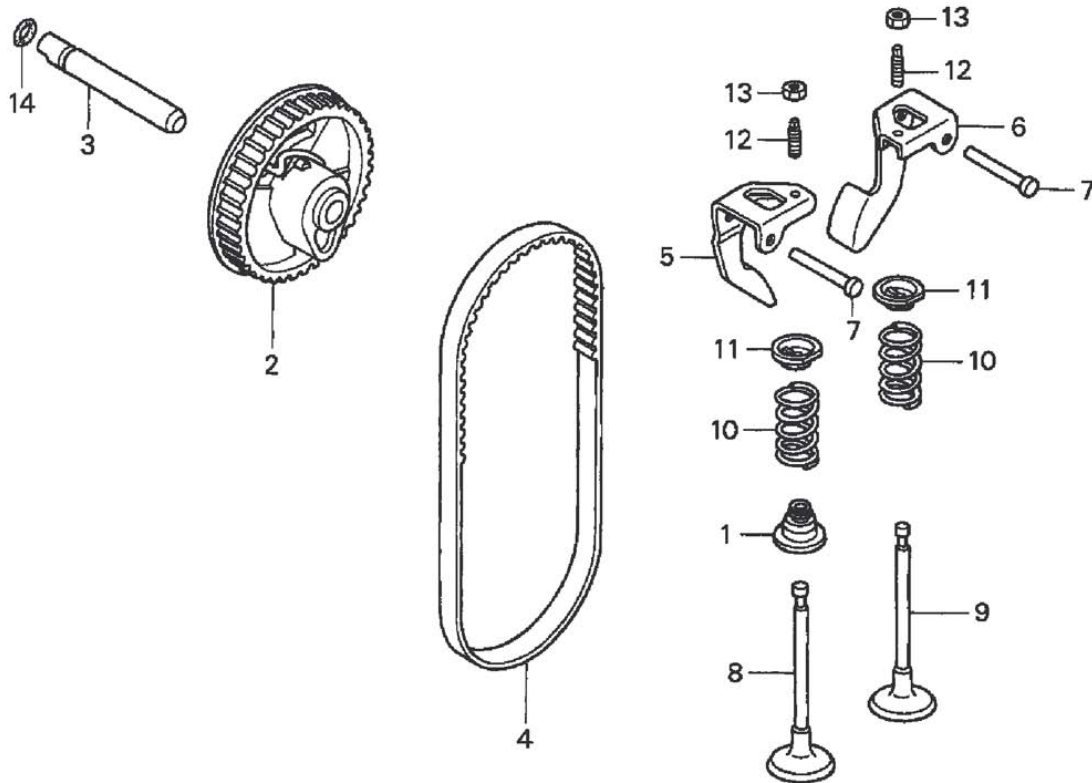

GC190A QHAD ENGINE

HONDA

Illustrated Parts Breakdown

VIN# GCAA-100001

FOR PARTS AND SERVICE

CALL 1-800-475-5660 WWW.MSSERVICE.NET

//////CAMSHAFT

Ref#	Part Number	Qty	Description
1	12209-ZM0-003	1	VALVE STEM SEAL 6839831
2	14320-Z0Y-000	1	CAM PULLEY 7357346
3	14324-ZL8-000	1	CAM SHAFT PULLEY 5580063
4	14400-Z0J-014	1	TIMING BELT (84HU7G-200) 7058985
5	14431-ZL8-000	1	INTAKE VALVE ROCKER ARM 5580089
6	14441-ZL8-000	1	EXHAUST VALVE ROCKER ARM 5580097
7	14461-ZL8-000	2	ROCKER ARM SHAFT 5580105
8	14711-ZL8-000	1	INTAKE VALVE 5580113
9	14721-ZL8-000	1	EXHAUST VALVE 5580121
10	14751-ZL8-000	2	VALVE SPRING 5580139
11	14771-ZE1-000	2	INTAKE VALVE RETAINER SPRING 1426980
12	90012-333-000	2	TAPPET ADJUSTMENT SCREW 0294819
13	90206-001-000	2	TAPPET ADJUSTMENT NUT 0004598
14	91301-ZM0-V31	1	O-RING (6.8x1.9)

GC190A QHAD ENGINE

Illustrated Parts Breakdown

VIN# GCAA-100001

HONDA

FOR PARTS AND SERVICE

CALL 1-800-475-5660 WWW.MSSERVICE.NET

CONTROL

Ref#	Part Number	Qty	Description
1	16551-ZL8-000	1	GOVERNOR ARM 5611132
2	16555-ZL8-000	1	GOVERNOR ROD 5611140
3	16561-Z0J-000	1	GOVERNOR SPRING 7557010
4	16562-ZL8-800	1	THROTTLE RETURN SPRING 5927033
5	16581-Z0J-800	1	CONTROL BASE 6978340
6	16611-ZL8-000	1	CHOKE CONTROL ROD 5611272
7	16613-893-000	1	CHOKE ROD GROMMET 0788596
8	19612-ZL8-000	1	SIDE PLATE 5656020
9	35120-Z0J-801	1	ENGINE STOP SWITCH ASSEMBLY 6978357
10	90013-883-000	1	FLANGE BOLT (6x12) (CT200) 0636845
11	90014-952-000	2	FLANGE BOLT (6x14) 0803619
12	90015-ZE5-010	1	GOVERNOR ARM BOLT 2418671
13	90681-959-003	1	CABLE CLIP (A) 1824630
14	94050-06000	1	FLANGE NUT (6mm) 0471623