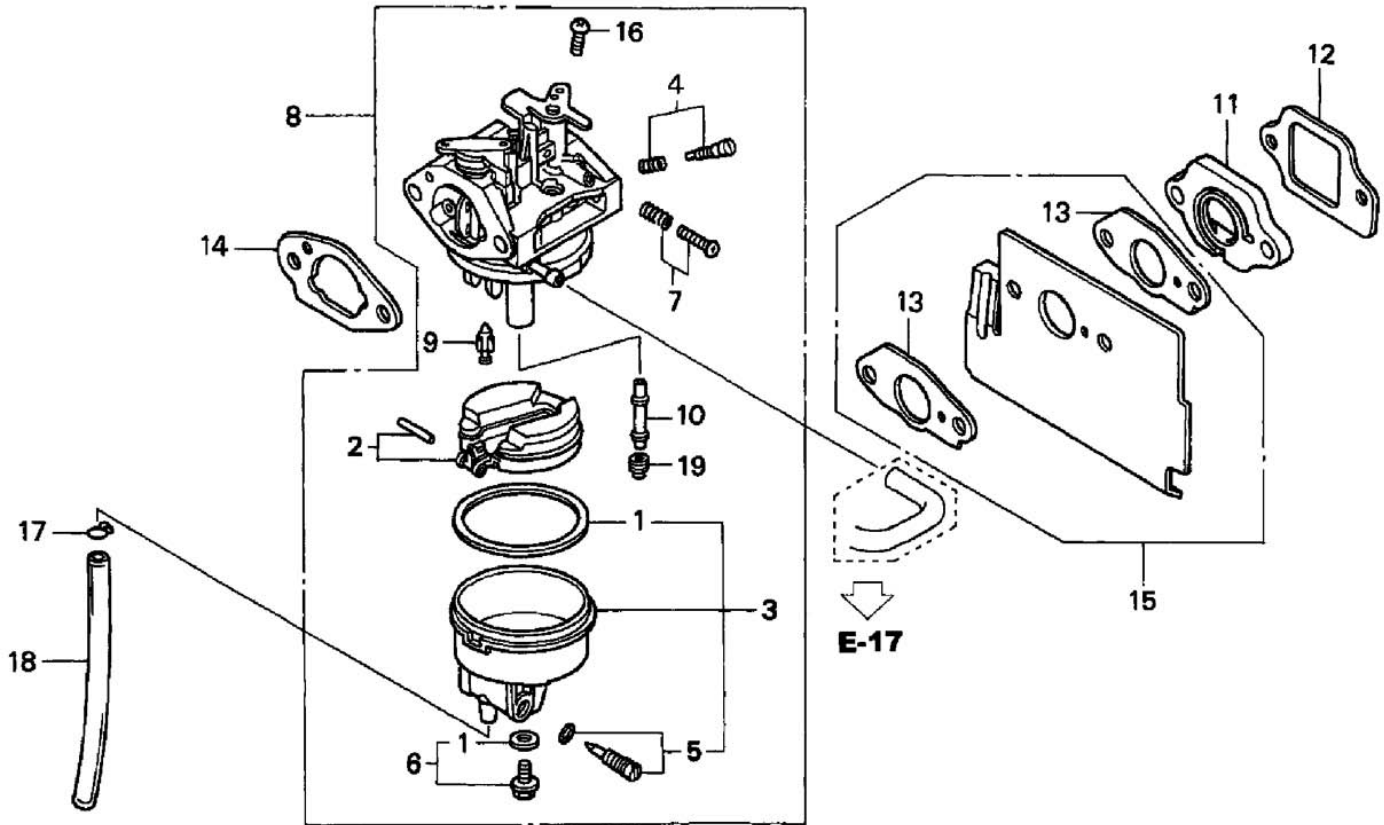

GC190A QHAD ENGINE

Illustrated Parts Breakdown

VIN# GCAA-100001

HONDA

FOR PARTS AND SERVICE

CALL 1-800-475-5660 WWW.MSSERVICE.NET

CARBURETOR

Ref#	Part Number	Qty	Description
1	16010-883-015	1	GASKET SET 3088416
2	16013-ZL1-003	1	FLOAT SET 5580162
3	16015-ZL8-003	1	FLOAT CHAMBER SET 561103
4	16016-Z1A-013	1	SCREW SET 7443823
5	16024-124-760	1	DRAIN SCREW SET 0640052
6	16028-ZE0-005	1	SCREW SET B 1441518
7	16029-ZG0-901	1	SCREW SET 5580170
8	16100-Z1A-003	1	CARBURETOR ASSEMBLY (BB61EA) 7444110
9	16155-ZL8-003	1	FLOAT VALVE 5611058
10	16166-Z1A-013	1	MAIN NOZZLE 7444151
11	16211-ZL8-000	1	CARBURETOR INSULATOR 5580238
12	16212-ZL8-000	1	INSULATOR GASKET 5580246
13	16221-883-800	2	CARBURETOR GASKET 4581120
14	16228-ZL8-000	1	CARBURETOR GASKET CHOKE SIDE 5580253
15	19650-ZL8-000	1	AIR GUIDE 5611421
16	93500-05006-0H	1	PAN SCREW (5x6) 0639419
17	95002-02650	1	TUBE CLIP 0315705
18	95003-07008-60M	1	VINYL HOSE, BULK (4x7x8000)(4x7x150) 4750725
19°	99101-124-0620	1	MAIN JET #62 OPTIONAL 0635482
19°	99101-124-0650	1	MAIN JET #65 OPTIONAL 0636126
19°	99101-124-0680	1	MAIN JET #68 0636134

GC190A QHAD ENGINE

Illustrated Parts Breakdown

VIN# GCAA-100001

HONDA

FOR PARTS AND SERVICE

CALL 1-800-475-5660 WWW.MSSERVICE.NET

CONTROL

Ref#	Part Number	Qty	Description
1	16551-ZL8-000	1	GOVERNOR ARM 5611132
2	16555-ZL8-000	1	GOVERNOR ROD 5611140
3	16561-Z0J-000	1	GOVERNOR SPRING 7557010
4	16562-ZL8-800	1	THROTTLE RETURN SPRING 5927033
5	16581-Z0J-800	1	CONTROL BASE 6978340
6	16611-ZL8-000	1	CHOKE CONTROL ROD 5611272
7	16613-893-000	1	CHOKE ROD GROMMET 0788596
8	19612-ZL8-000	1	SIDE PLATE 5656020
9	35120-Z0J-801	1	ENGINE STOP SWITCH ASSEMBLY 6978357
10	90013-883-000	1	FLANGE BOLT (6x12) (CT200) 0636845
11	90014-952-000	2	FLANGE BOLT (6x14) 0803619
12	90015-ZE5-010	1	GOVERNOR ARM BOLT 2418671
13	90681-959-003	1	CABLE CLIP (A) 1824630
14	94050-06000	1	FLANGE NUT (6mm) 0471623