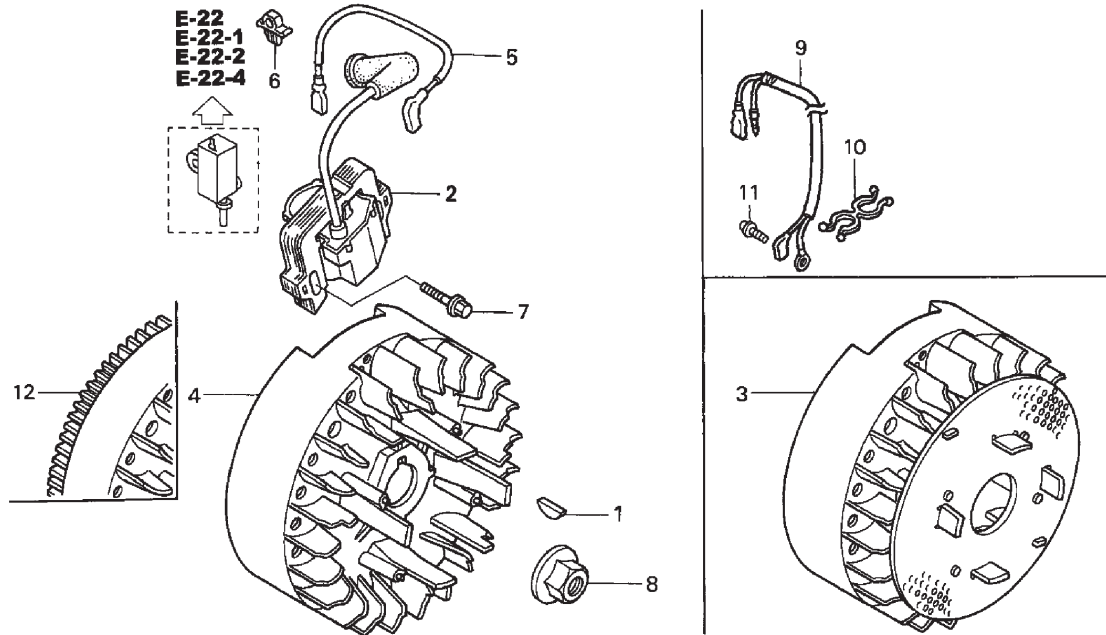

GC160 QHA

Crankshaft

Ref #	Part Number	Qty	Description
4	90402-ZL8-000	1	WASHER, THRUST (Honda Code 5581012).
9	13310-ZL8-600	1	CRANKSHAFT (Q-TYPE) (Honda Code 5610985).

GC160 QHA

Cylinder Barrel

Ref #	Part Number	Qty	Description
1	12000-ZL8-000	1	SEE PART DETAILS - SUP; CYLINDER ASSY. Use up to Engine SN 1212616. (Honda Code 5579982).
1	12000-ZL8-415	1	SEE PART DETAILS - PRI; CYLINDER ASSY. (010) (Honda Code 6842413).
3	12311-ZL8-D00	1	COVER, HEAD Use from Engine SN 1468767. (Honda Code 6325211).
3	12311-ZL8-000	1	COVER, HEAD Use up to Engine SN 1468766. (Honda Code 5579990).
4	12355-ZL8-000	1	COVER, BREATHER (BREATHER VALVE ASSY.) (Honda Code 5580006).
5	90013-883-000	4	SEE PART DETAILS - PRI; BOLT, FLANGE (6X12) (CT200) (Honda Code 0636845).
6	90014-952-000	1	BOLT, FLANGE (6X14) (Honda Code 0803619).
7	91201-ZL8-003	1	OIL SEAL (25.4X62X6) (Honda Code 5581038).
8	98079-56846	1	SEE PART DETAILS - PRI; SPARK PLUG (BPR6ES) (NGK) (Honda Code 1441112).

GC160 QHA

Flywheel + Ignition Coil

Ref #	Part Number	Qty	Description
1	13331-357-000	1	KEY, SPECIAL WOODRUFF (25X18) (Honda Code 0348433).
2	30500-ZL8-004	1	COIL ASSY., IGNITION (Honda Code 5580659).
4	31110-ZL8-004	1	FLYWHEEL (Honda Code 5656053).
5	32195-ZL8-000	1	WIRE, STOP SWITCH (Honda Code 5611504).
6	36103-ZE1-000	1	HOLDER, STOP SWITCH WIRE (Honda Code 1429141).
7	90022-888-010	1	BOLT, FLANGE (6X20) (CT200) (Honda Code 0671552).
8	90201-878-003	1	NUT, SPECIAL (14MM) (Honda Code 0442038).