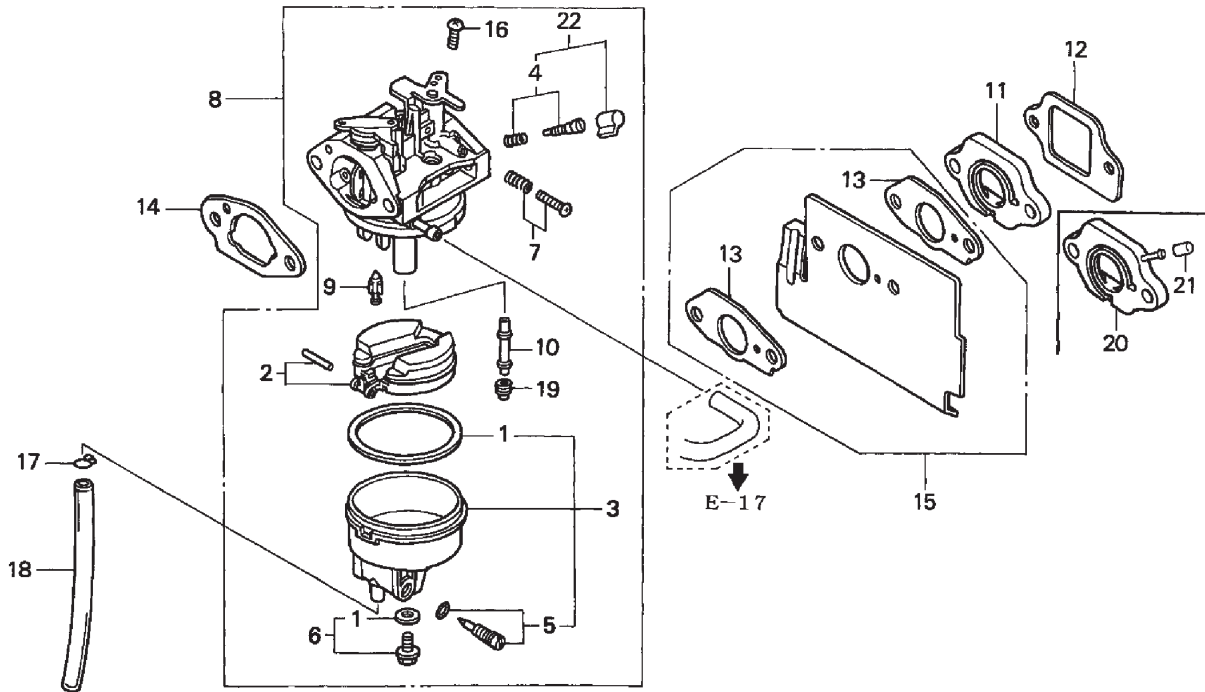

GC160 QHA

Carburetor

Ref #	Part Number	Qty	Description
1	16010-883-015	1	SEE PART DETAILS - PRI; GASKET SET (Honda Code 3088416).
2	16013-ZL1-003	1	FLOAT SET (Honda Code 5580162).
3	16015-ZL8-003	1	CHAMBER SET, FLOAT (Honda Code 5611033).
5	16024-124-760	1	SEE PART DETAILS - PRI; SCREW SET, DRAIN (Honda Code 0640052).
6	16028-ZE0-005	1	SEE PART DETAILS - PRI; SCREW SET B (Honda Code 1441518).
7	16029-ZG0-901	1	SCREW SET (Honda Code 5580170).
8	16100-ZL8-802	1	SEE PART DETAILS - PRI; CARBURETOR ASSY. (BB61B C) (Honda Code 5875687).
9	16155-ZL8-003	1	VALVE, FLOAT (Honda Code 5611058).
10	16166-ZL8-003	1	NOZZLE, MAIN (Honda Code 5611066).
11	16211-ZL8-000	1	INSULATOR, CARBURETOR (Honda Code 5580238).
12	16212-ZL8-000	1	GASKET, INSULATOR (Honda Code 5580246).
13	16221-883-800	2	SEE PART DETAILS - PRI; GASKET, CARBURETOR (Honda Code 4581120).
14	16228-ZL8-000	1	GASKET, CARBURETOR (CHOKE SIDE) (Honda Code 5580253).
15	19650-ZL8-000	1	GUIDE, AIR (Honda Code 5611421).
16	93500-05006-0H	1	SEE PART DETAILS - PRI; SCREW, PAN (5X6) (Honda Code 0639419).
17	95002-02650	1	CLIP, TUBE (B6.5) (Honda Code 0315705).
18	95003-07008-60M	1	SEE PART DETAILS - PRI; BULK HOSE, VINYL (4X7X8000) (4X7X150) (Honda Code 4750725).
19	99101-124-0600	1	JET, MAIN (#60) (Optional). (Honda Code 0635474).
19	99101-124-0620	1	JET, MAIN (#62) (Optional). (Honda Code 0635482).
19	99101-124-0650	1	JET, MAIN (#65) (Honda Code 0636126).
22	16016-ZG0-W00	1	SCREW SET (Honda Code 4481818).