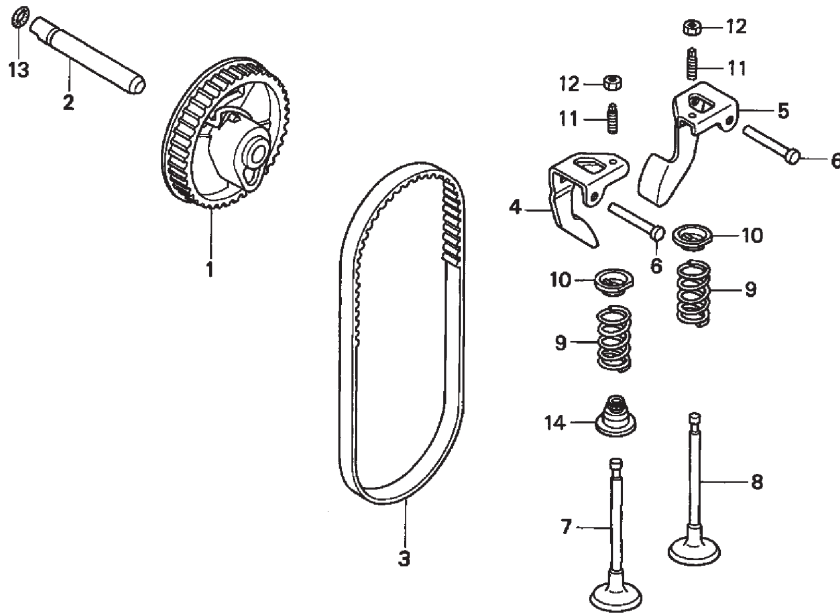

GC160 QHA

Camshaft

Ref #	Part Number	Qty	Description
1	14320-ZL8-010	1	SEE PART DETAILS - PRI; PULLEY, CAMSHAFT (Honda Code 7049679).
2	14324-ZL8-000	1	SHAFT, CAM PULLEY (Honda Code 5580063).
3	14400-ZL8-013	1	BELT, TIMING (84HU7 G-200) (Honda Code 7066236).
4	14431-ZL8-000	1	ARM, IN. VALVE ROCKER (Honda Code 5580089).
5	14441-ZL8-000	1	ARM, EX. VALVE ROCKER (Honda Code 5580097).
6	14461-ZL8-000	2	SHAFT, ROCKER ARM (Honda Code 5580105).
7	14711-ZL8-000	1	VALVE, IN. (Honda Code 5580113).
8	14721-ZL8-000	1	VALVE, EX. (Honda Code 5580121).
9	14751-ZL8-000	2	SPRING, VALVE (Honda Code 5580139).
10	14771-ZE1-000	2	SEE PART DETAILS - PRI; RETAINER, IN. VALVE SPRING (Honda Code 1426980).
11	90012-333-000	2	SCREW, TAPPET ADJ. (Honda Code 0294819).
12	90206-001-000	2	NUT, TAPPET ADJ. (Honda Code 0004598).
13	91301-ZM0-V31	1	O-RING (6.8X1.9) (Honda Code 6315873).
14	12209-ZM0-003	1	SEAL, VALVE STEM Use from Engine SN 1758847. (Honda Code 6839831).