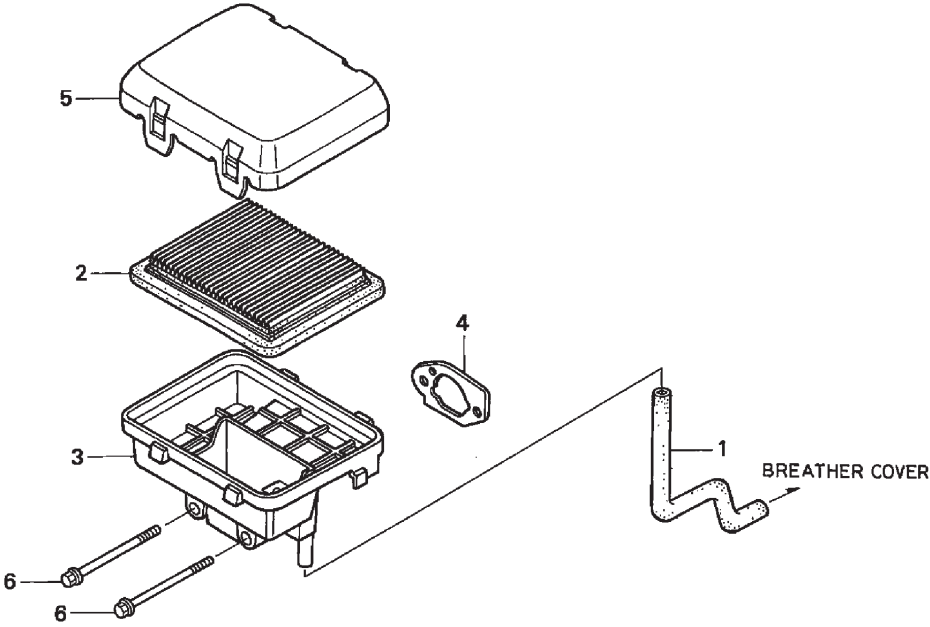

GC160 QHA

Air Cleaner

Ref #	Part Number	Qty	Description
1	15721-ZL8-000	1	TUBE, BREATHER (Honda Code 5611025).
2	17211-ZL8-003	1	SEE PART DETAILS - PRI; ELEMENT, AIR CLEANER (Honda Code 6718159).
3	17220-ZL8-000	1	HOUSING, AIR CLEANER (Honda Code 5611314).
4	17228-ZL8-000	1	GASKET, AIR CLEANER (Honda Code 5580436).
5	17231-ZL8-020	1	SEE PART DETAILS - PRI; COVER, AIR CLEANER (Honda Code 7498041).
6	90003-ZL8-000	2	BOLT, FLANGE (6X112) (CT200) (Honda Code 5611660).

GC160 QHA

Camshaft

Ref #	Part Number	Qty	Description
1	14320-ZL8-010	1	SEE PART DETAILS - PRI; PULLEY, CAMSHAFT (Honda Code 7049679).
2	14324-ZL8-000	1	SHAFT, CAM PULLEY (Honda Code 5580063).
3	14400-ZL8-013	1	BELT, TIMING (84HU7 G-200) (Honda Code 7066236).
4	14431-ZL8-000	1	ARM, IN. VALVE ROCKER (Honda Code 5580089).
5	14441-ZL8-000	1	ARM, EX. VALVE ROCKER (Honda Code 5580097).
6	14461-ZL8-000	2	SHAFT, ROCKER ARM (Honda Code 5580105).
7	14711-ZL8-000	1	VALVE, IN. (Honda Code 5580113).
8	14721-ZL8-000	1	VALVE, EX. (Honda Code 5580121).
9	14751-ZL8-000	2	SPRING, VALVE (Honda Code 5580139).
10	14771-ZE1-000	2	SEE PART DETAILS - PRI; RETAINER, IN. VALVE SPRING (Honda Code 1426980).
11	90012-333-000	2	SCREW, TAPPET ADJ. (Honda Code 0294819).
12	90206-001-000	2	NUT, TAPPET ADJ. (Honda Code 0004598).
13	91301-ZM0-V31	1	O-RING (6.8X1.9) (Honda Code 6315873).
14	12209-ZM0-003	1	SEAL, VALVE STEM Use from Engine SN 1758847. (Honda Code 6839831).