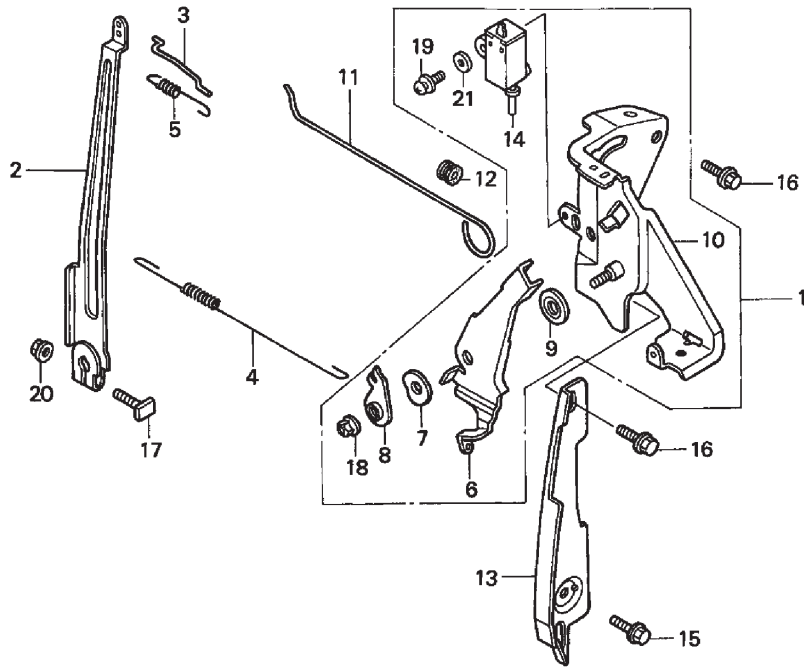

GC160 QHA

Control

Ref #	Part Number	Qty	Description
1	16500-ZL8-000	1	CONTROL ASSY. (Honda Code 5611074).
2	16551-ZL8-000	1	ARM, GOVERNOR (Honda Code 5611132).
3	16555-ZL8-000	1	ROD, GOVERNOR (Honda Code 5611140).
4	16561-ZL8-000	1	SPRING, GOVERNOR (Honda Code 5611157).
5	16562-ZL8-000	1	SPRING, THROTTLE RETURN Use up to Engine SN 1077280. (Honda Code 5611173).
5	16562-ZL8-800	1	SPRING, THROTTLE RETURN Use from Engine SN 1077281. (Honda Code 5927033).
6	16571-ZL8-000	1	LEVER, CONTROL (Honda Code 5611181).
7	16574-ZE1-000	1	SPRING, LEVER (Honda Code 1427384).
8	16575-ZL8-000	1	WASHER, CONTROL LEVER (Honda Code 5611215).
9	16578-ZE1-000	1	SPACER, CONTROL LEVER (Honda Code 1427400).
10	16580-ZL8-000	1	BASE, CONTROL (Honda Code 5611256).
11	16611-ZL8-000	1	ROD, CHOKE CONTROL (Honda Code 5611272).
12	16613-893-000	1	GROMMET, CHOKE ROD (Honda Code 0788596).
13	19612-ZL8-000	1	PLATE, SIDE (Honda Code 5656020).
14	35120-ZL8-003	1	SWITCH ASSY., ENGINE STOP (N.O) (Honda Code 5611520).
15	90013-883-000	1	SEE PART DETAILS - PRI; BOLT, FLANGE (6X12) (CT200) (Honda Code 0636845).
16	90014-952-000	2	BOLT, FLANGE (6X14) (Honda Code 0803619).
17	90015-ZE5-010	1	SEE PART DETAILS - PRI; BOLT, GOVERNOR ARM (Honda Code 2418671).
18	90114-SA0-000	1	NUT, SELF-LOCK (6MM) (Honda Code 1410182).
19	93892-04012-00	1	SEE PART DETAILS - PRI; SCREW-WASHER (4X12) (Honda Code 0485946).
20	94050-06000	1	SEE PART DETAILS - PRI; NUT, FLANGE (6MM) (Honda Code 0471623).
21	94103-04000	1	WASHER, PLAIN (4MM) (Honda Code 1510361).