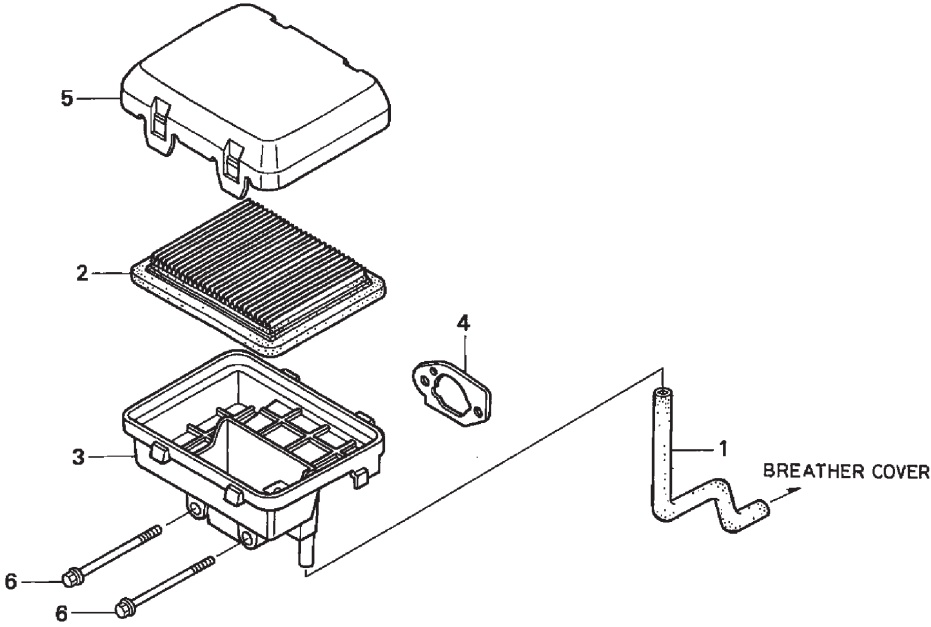

GC160 QHA

Air Cleaner

Ref #	Part Number	Qty	Description
1	15721-ZL8-000	1	TUBE, BREATHER (Honda Code 5611025).
2	17211-ZL8-003	1	SEE PART DETAILS - PRI; ELEMENT, AIR CLEANER (Honda Code 6718159).
3	17220-ZL8-000	1	HOUSING, AIR CLEANER (Honda Code 5611314).
4	17228-ZL8-000	1	GASKET, AIR CLEANER (Honda Code 5580436).
5	17231-ZL8-020	1	SEE PART DETAILS - PRI; COVER, AIR CLEANER (Honda Code 7498041).
6	90003-ZL8-000	2	BOLT, FLANGE (6X112) (CT200) (Honda Code 5611660).

GC160 QHA

Camshaft

Ref #	Part Number	Qty	Description
1	14320-ZL8-010	1	SEE PART DETAILS - PRI; PULLEY, CAMSHAFT (Honda Code 7049679).
2	14324-ZL8-000	1	SHAFT, CAM PULLEY (Honda Code 5580063).
3	14400-ZL8-013	1	BELT, TIMING (84HU7 G-200) (Honda Code 7066236).
4	14431-ZL8-000	1	ARM, IN. VALVE ROCKER (Honda Code 5580089).
5	14441-ZL8-000	1	ARM, EX. VALVE ROCKER (Honda Code 5580097).
6	14461-ZL8-000	2	SHAFT, ROCKER ARM (Honda Code 5580105).
7	14711-ZL8-000	1	VALVE, IN. (Honda Code 5580113).
8	14721-ZL8-000	1	VALVE, EX. (Honda Code 5580121).
9	14751-ZL8-000	2	SPRING, VALVE (Honda Code 5580139).
10	14771-ZE1-000	2	SEE PART DETAILS - PRI; RETAINER, IN. VALVE SPRING (Honda Code 1426980).
11	90012-333-000	2	SCREW, TAPPET ADJ. (Honda Code 0294819).
12	90206-001-000	2	NUT, TAPPET ADJ. (Honda Code 0004598).
13	91301-ZM0-V31	1	O-RING (6.8X1.9) (Honda Code 6315873).
14	12209-ZM0-003	1	SEAL, VALVE STEM Use from Engine SN 1758847. (Honda Code 6839831).